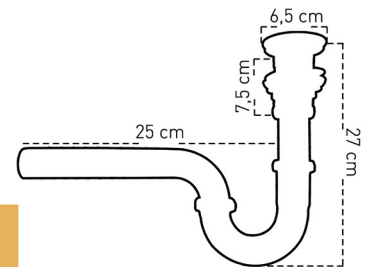

Lavabo Sifon Üst Başlıkları (Pop-up) %100 Pirinç Malzeme

Lavabo U Sifon Takımları

Krom U Sifon Paslanmaz Pop-up'lı

Bronz U Sifon Paslanmaz Pop-up'lı

Krom Kaplama Plastik Körüklü Pop-up'lı

Gold U Sifon Paslanmaz Pop-up'lı

Siyah U Sifon Paslanmaz Pop-up'lı