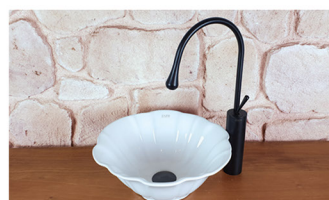

W-154/650 En: 35 cm
Boy: 35 cm
Yükseklik: 13,5 cm
Zambak Tezgah Üstü Çanak Lavabo