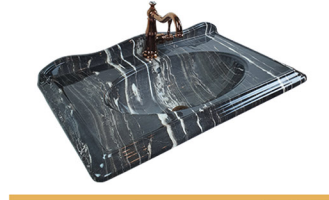

**ETJ-102/2800** En:49 cm  
Boy: 81 cm  
Victorian Beyaz  
Bronz Etajerli Lavabo

**ETJ-103/2500** En:49 cm  
Boy: 81 cm  
Victorian  
Statutario Etajerli Lavabo

**ETJ-104/2500** En:49 cm  
Boy: 81 cm  
Victorian Rainforest  
Beige Etajerli Lavabo