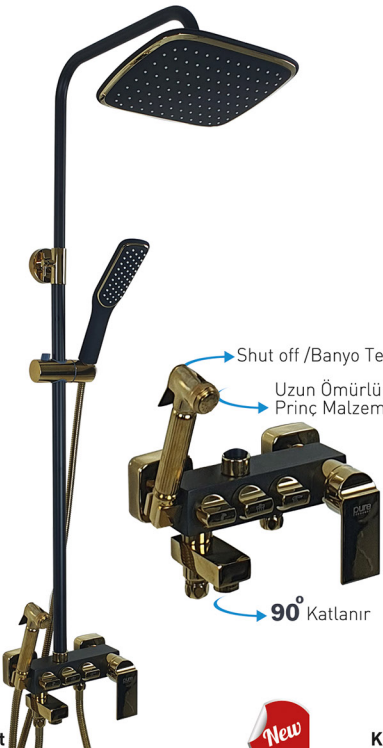

Komple Set
MWG-2021/6900
Metro Shut off Beyaz Gold
Duř Seti

Komple Set
MBG-2021/6900
Metro Shut off Siyah Gold
Duř Seti

Duř Bařlık
En: 25,5 cm
Boy: 19,5 cm

Yükseklik: 112 cm

New