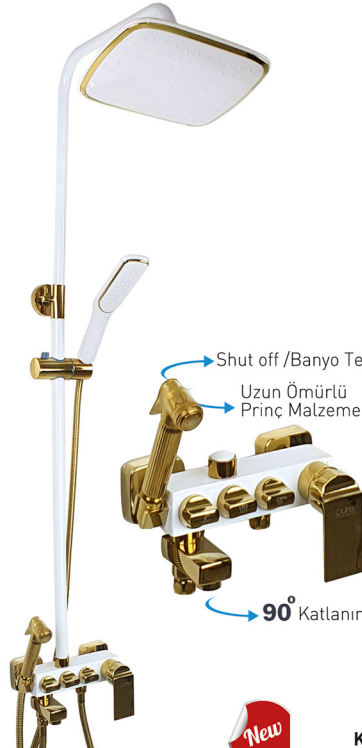

Yükseklik: 112 cm

New

**Komple Set**  
**WG-2021/6900**  
Royal Beyaz Gold  
Duř Seti

Duř Bařlık  
En: 22 cm  
Boy: 22 cm

Yükseklik: 112 cm

New

**Komple Set**  
**G-2021/6900**  
Metro Shut off Gold  
Duř Seti

Duř Bařlık  
En: 20 cm  
Boy: 20 cm

Yükseklik: 112 cm

New

**Komple Set**  
**MBG-2021/6900**  
Metro Shut off Siyah Gold  
Duř Seti

Duř Bařlık  
En: 25,5 cm  
Boy: 19,5 cm

Yükseklik: 112 cm

New

**Komple Set**  
**MWG-2021/6900**  
Metro Shut off Beyaz Gold  
Duř Seti