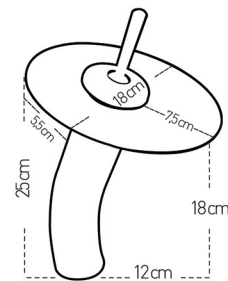

EMR-104/2100 En: 17 cm
Boy: 21,5 cm
Emr Beyaz Gold
Mutfak Eveye Armatürü **New**