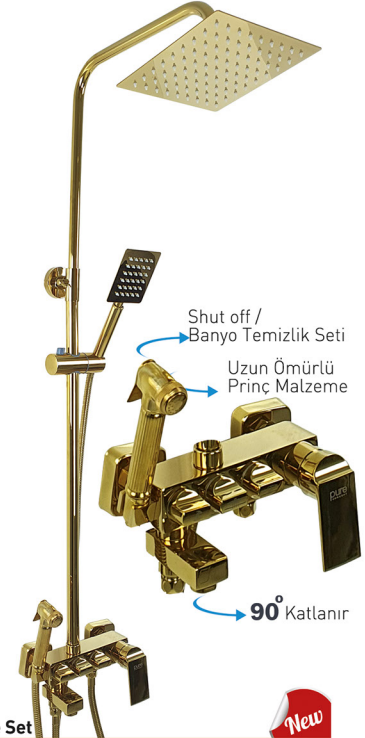

# Duř Üniteleri

**Komple Set**  
**BC-2021/6500**  
Royal Siyah Krom  
Duř Seti

Duř Bařlık  
En: 22 cm  
Boy: 22 cm

Yükseklik: 112 cm

New

**Komple Set**  
**C-2021/5900**  
Royal Krom  
Duř Seti

Duř Bařlık  
En: 22 cm  
Boy: 22 cm

Yükseklik: 112 cm

New

**Komple Set**  
**WG-2021/6900**  
Royal Beyaz Gold  
Duř Seti

Duř Bařlık  
En: 22 cm  
Boy: 22 cm

Yükseklik: 112 cm

New

**Komple Set**  
**G-2021/6900**  
Metro Shut off Gold  
Duř Seti

Duř Bařlık  
En: 20 cm  
Boy: 20 cm

Yükseklik: 112 cm

New

**Komple Set**  
**MBG-2021/6900**  
Metro Shut off Siyah Gold  
Duř Seti

Duř Bařlık  
En: 25,5 cm  
Boy: 19,5 cm

Yükseklik: 112 cm

New

**Komple Set**  
**MWG-2021/6900**  
Metro Shut off Beyaz Gold  
Duř Seti