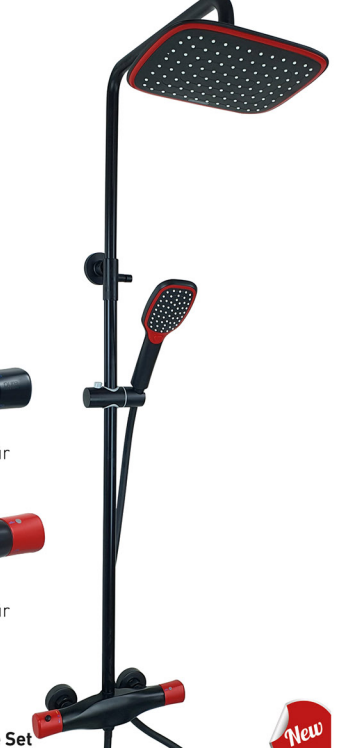

Duř Bařlık  
En: 25,5 cm  
Boy: 19,5 cm

Yükseklik: 112 cm

New

**Komple Set**  
**MB-2021/6900**  
Meridyen Mat Siyah  
Duř Seti

Duř Bařlık  
En: 25,5 cm  
Boy: 19,5 cm

Yükseklik: 112 cm

New

**Komple Set**  
**MBR-2021/6900**  
Meridyen Mat Siyah Kırmızı  
Duř Seti

Duř Bařlık  
En: 25,5 cm  
Boy: 19,5 cm

Yükseklik: 112 cm

New