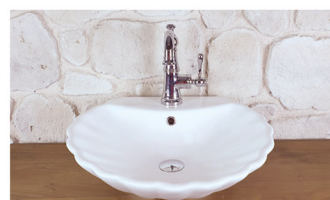

W-155/720 En: 46,5 cm
Boy: 51 cm
Yükseklik: 16,5 cm
Midye Tezgah Üstü Çanak Lavabo