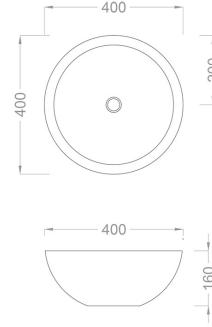

# Circular Platin White Vessel Basin

SKU: **SW-262** | Category: Bathroom Sink, Countertop Basin

Price: 537,60\$ **403,20\$**

PRODUCT

TECHNICAL DRAWING

## SPECIFICATIONS

SKU	<b>SW-262</b>
Color	<b>Platin, White</b>
Width	<b>40 cm</b>
Depth	<b>40 cm</b>
Height	<b>16 cm</b>
Color	<b>White - Platinum</b>