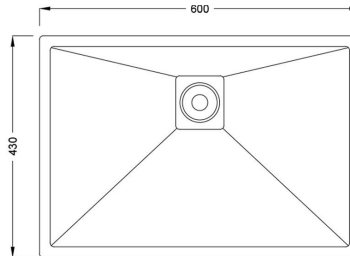

TEKNİK ÇİZİM

TEKNİK ÖZELLİKLER

Stok Kodu	KTC-100
Genişlik	60 cm
Renk	Inox
Hazne Sayısı	Tek hazneli

ÜRÜN AÇIKLAMASI

EliteSteel paslanmaz çelik

1 hazneli

2 montaj seçeneği: tezgahüstü veya tezgahasıfır

18/10 Paslanmaz çelik

Temizliği pratikleştiren R15 yarıçaplı yuvarlatılmış köşeler

Kabin ölçüsü min. 65 cm