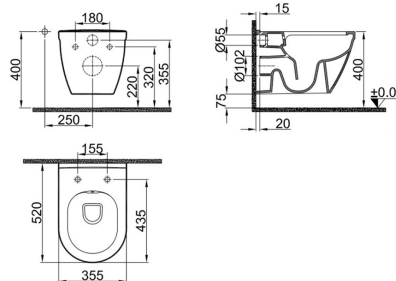

Kleopatra Beyaz Altın Kanalsız Asma Klozet

Stok Kodu: WH-296 | Kategori: Asma Klozet, Klozet

Fiyat: ₺64.800,00 **₺48.600,00**

ÜRÜN

TEKNİK ÇİZİM

TEKNİK ÖZELLİKLER

Stok Kodu	WH-296
Renk	Altın, Siyah
Genişlik	36 cm
Derinlik	52 cm
Yükseklik	30 cm